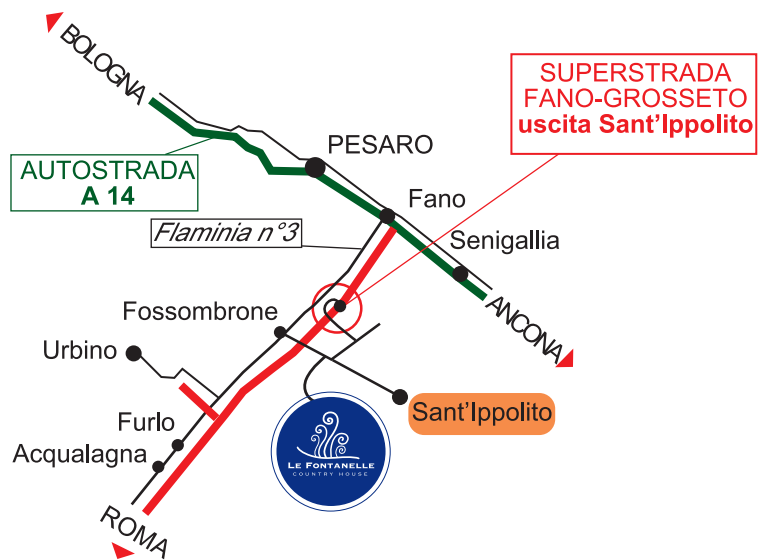

LE FONTANELLE
COUNTRY HOUSE

wie erreichen sie uns

Marche - Italia

Autobahn A14 Bologna - Taranto, Ausfahrt Fano, Richtung Roma über die Schnellstrasse Fano - Grosseto. Ausfahrt Sant'Ippolito, dann weiterfahren für ungefähr 2km Richtung Zentrum. Dem Stoppschild gegenüber finden Sie die Fontanelle Strasse: auf die rechte Seite liegt die Country House.