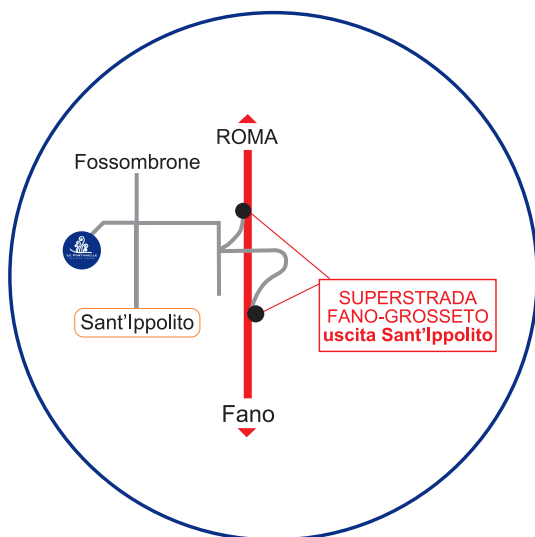

LE FONTANELLE
COUNTRY HOUSE

wie erreichen sie uns

Marche - Italia

Autobahn A14 Bologna - Taranto, Ausfahrt Fano, Richtung Roma über die Schnellstrasse Fano - Grosseto. Ausfahrt Sant'Ippolito, dann weiterfahren für ungefähr 2km Richtung Zentrum. Dem Stoppschild gegenüber finden Sie die Fontanelle Strasse: auf die rechte Seite liegt die Country House.